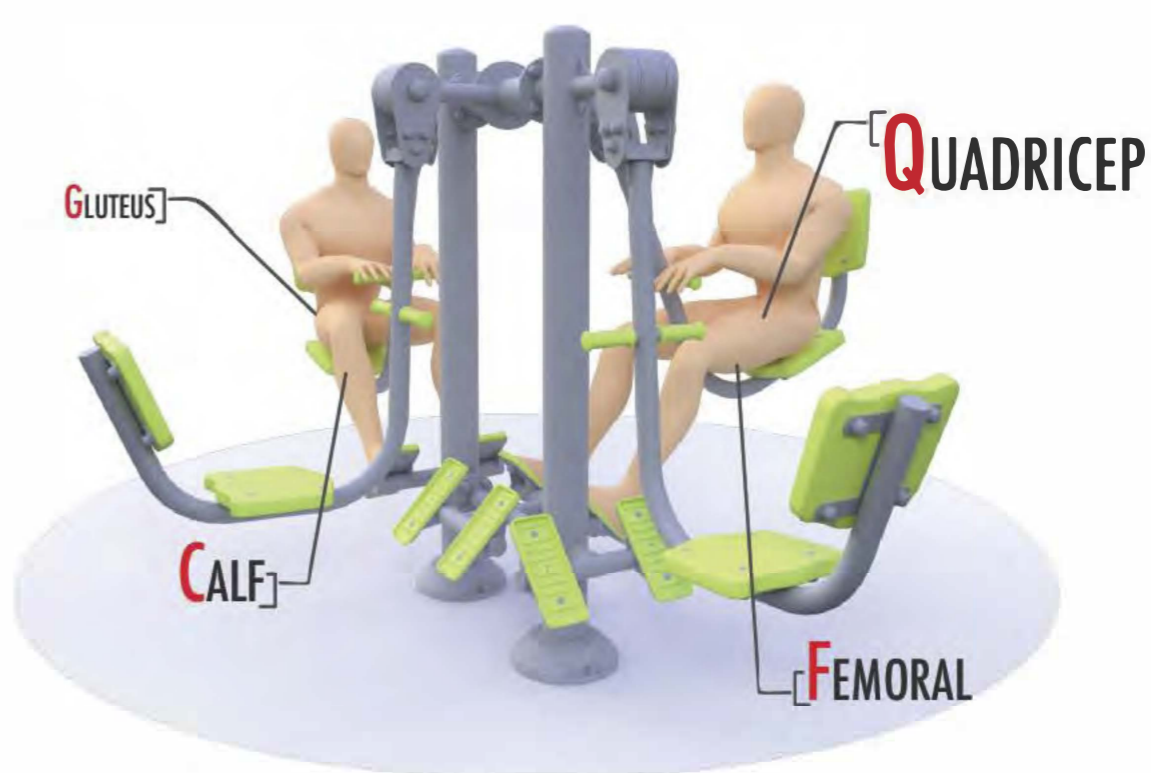

LEG PRESS QUADRUPLE

ЖИМ НОГАМИ ЧЕТВЕРНОЙ

TECHNICAL SHEET
ТЕХНИЧЕСКОЕ ОПИСАНИЕ

RF-0413

14+

43,2m²

4

563mm