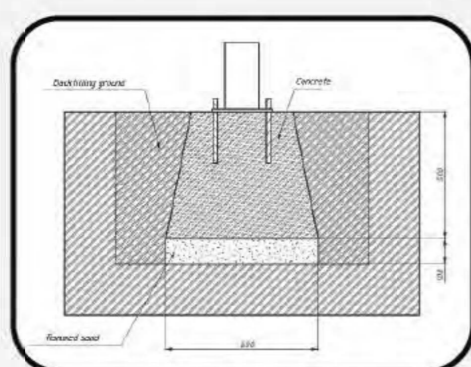

Outdoor fitness installation recommendation

Functional	Функциональные физические					
Adaptive	Адаптивные физические					
Strength building	Силовые					
Social	Коммуникативные и социальные					

Developed abilities/Развиваемые навыки