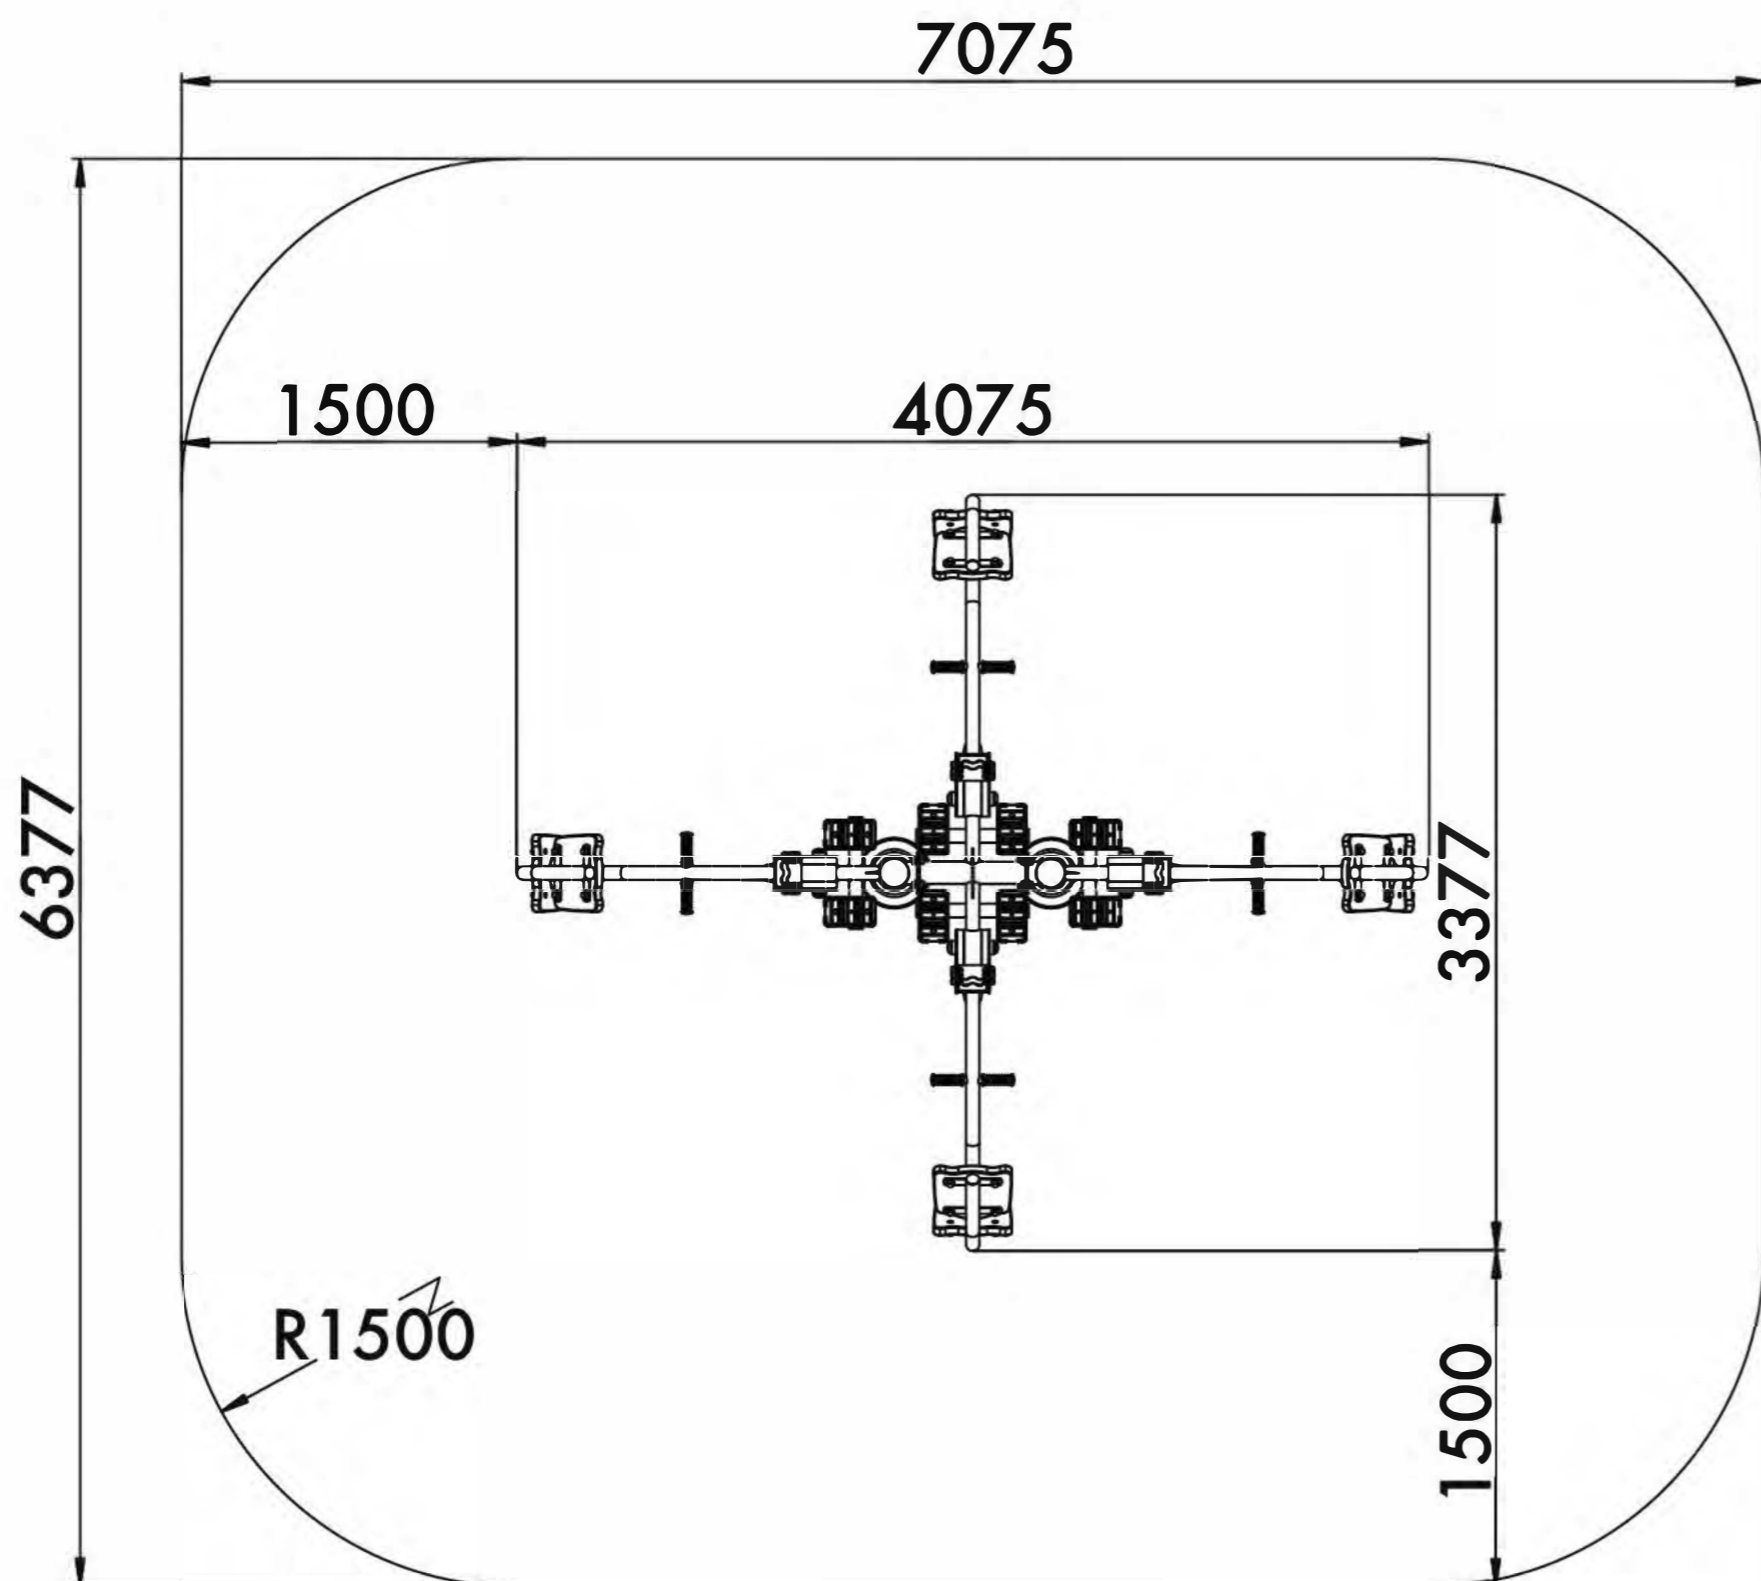

Visit our website for more information
Подробная информация на нашем сайте

LEG PRESS QUADRUPLE

ЖИМ НОГАМИ ЧЕТВЕРНОЙ

TECHNICAL SHEET
ТЕХНИЧЕСКОЕ ОПИСАНИЕ

RF-0413

Safety area
Зона безопасности

14+

Age
Возраст

4

Number of users (people)
Количество пользователей

43,2

Safety area (m²)
Зона безопасности (м²)

7075x6377

Safety area dimension (mm)
Размеры зоны безопасности (мм)

3226x2527x1855

Machine dimensions (mm)
Габариты конструкции (мм)