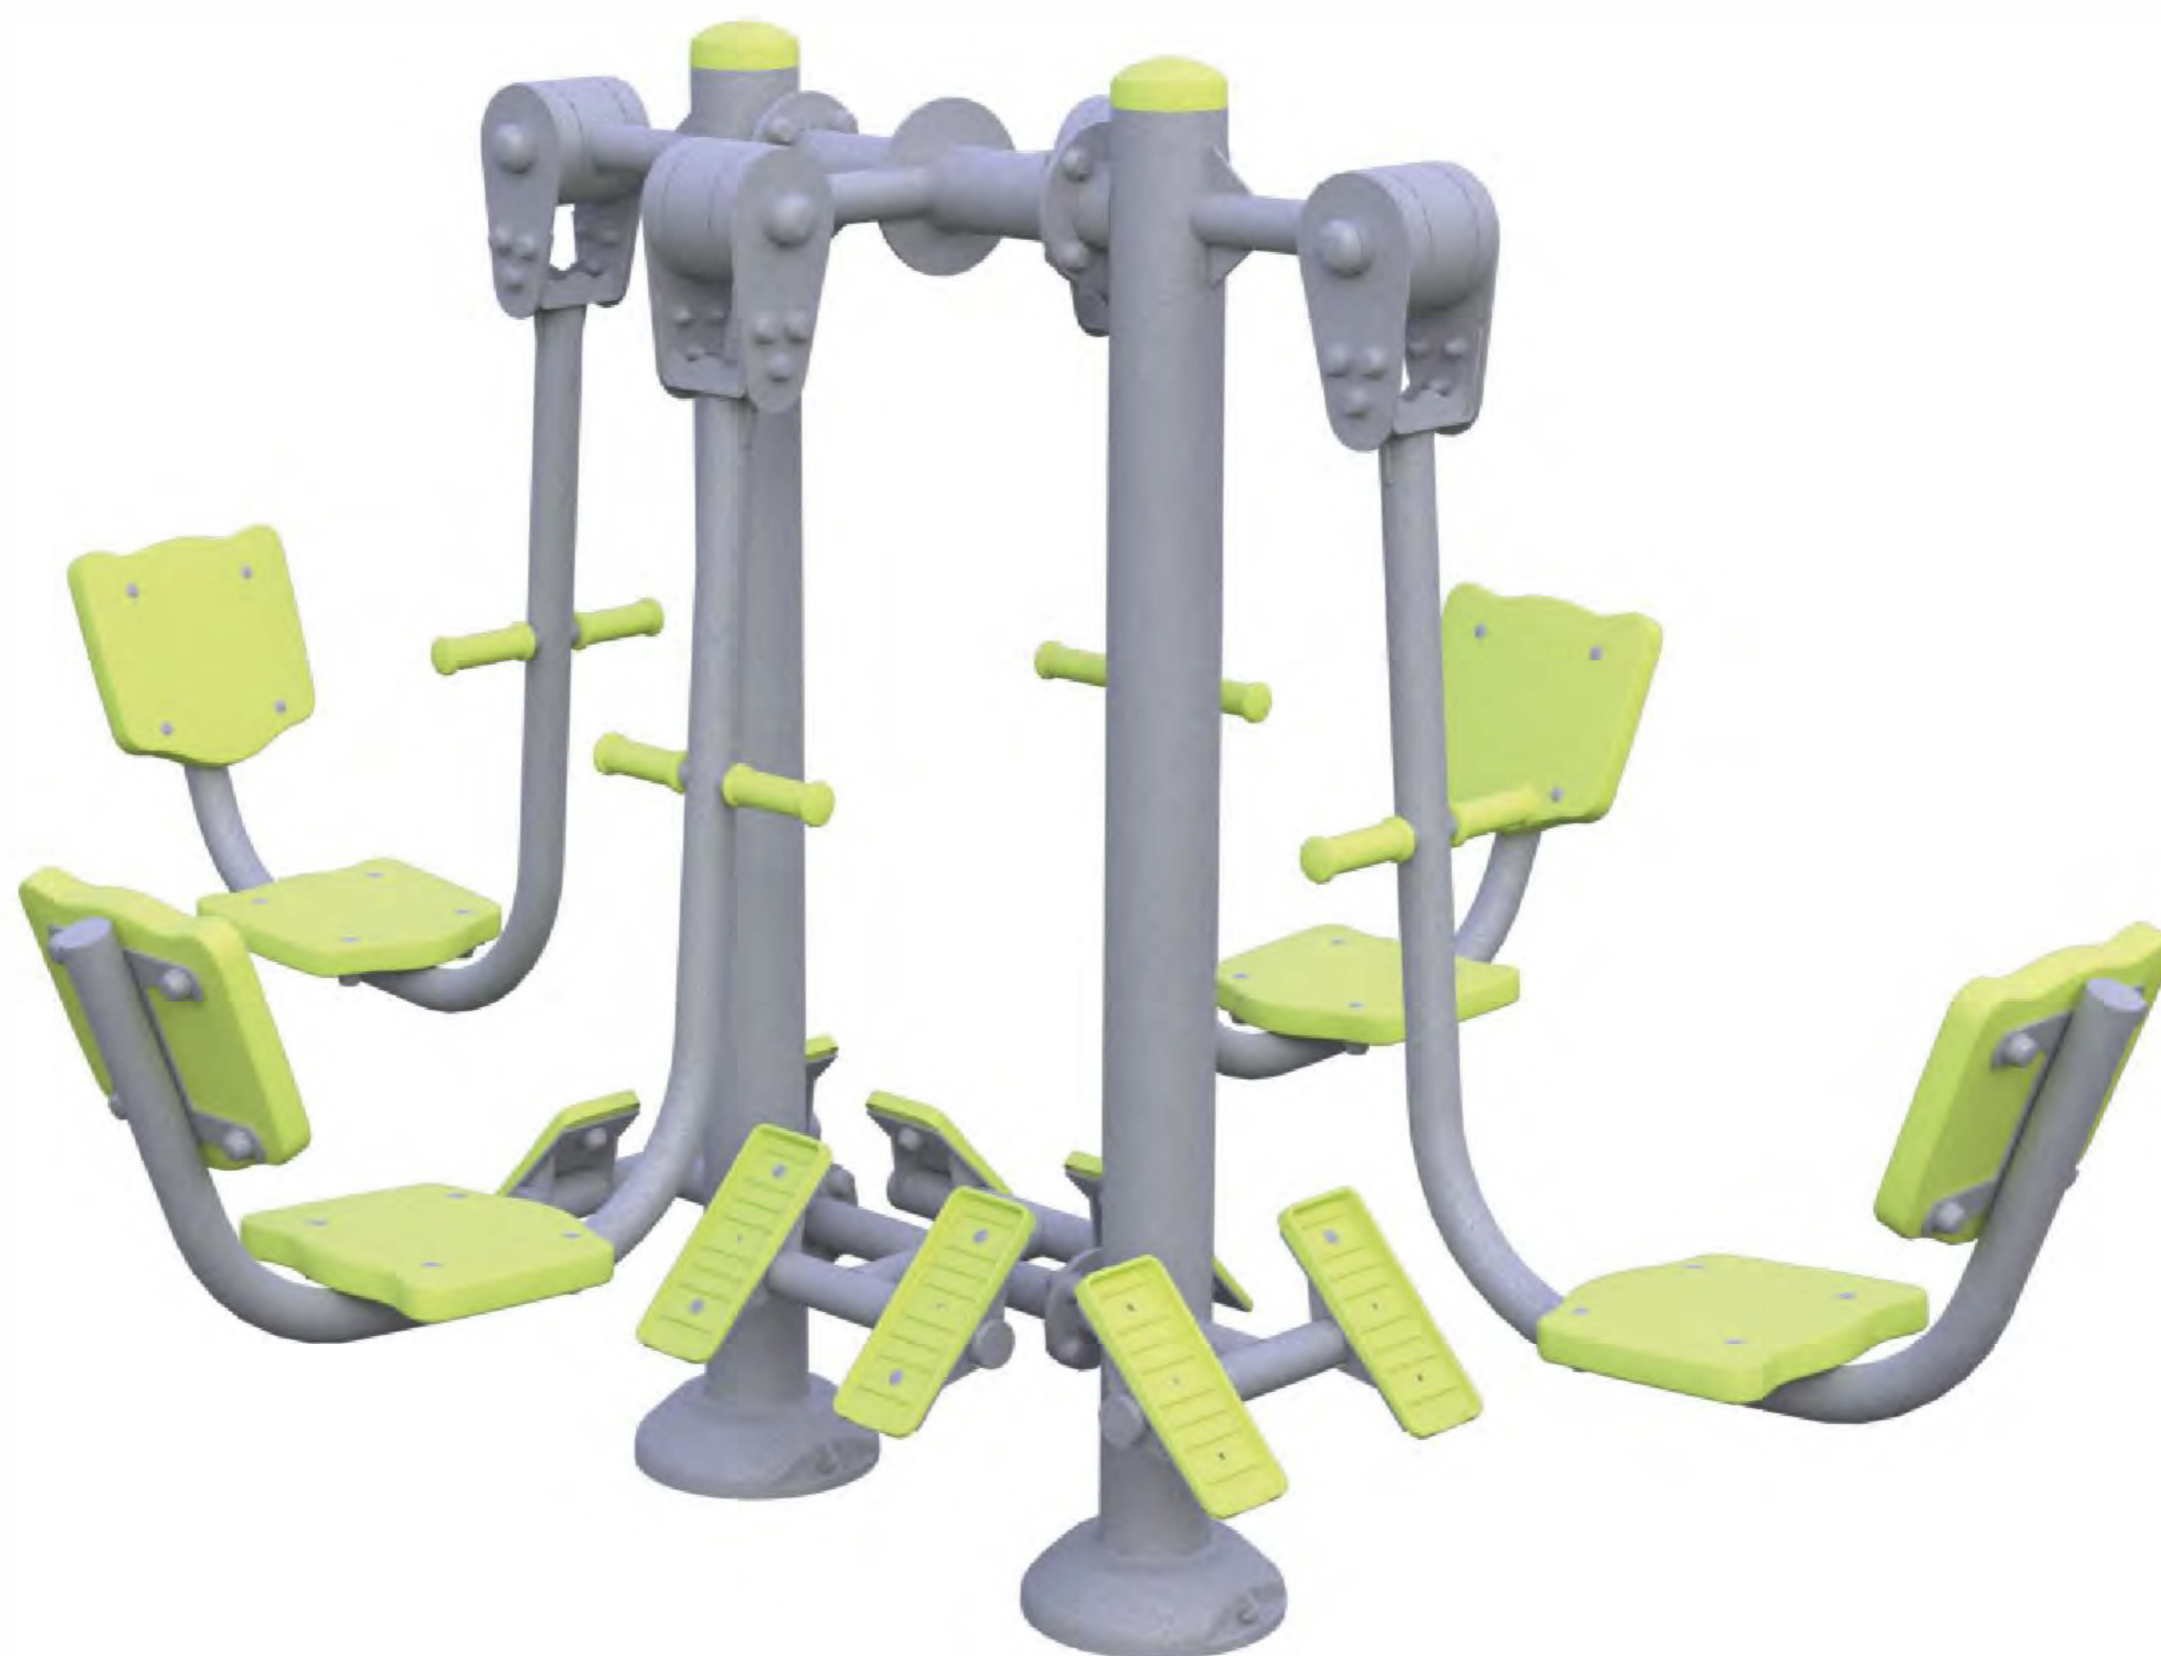

LEG PRESS QUADRUPLE

ЖИМ НОГАМИ ЧЕТВЕРНОЙ

TECHNICAL SHEET
ТЕХНИЧЕСКОЕ ОПИСАНИЕ

RF-0413

14+

43,2m²

4

563mm