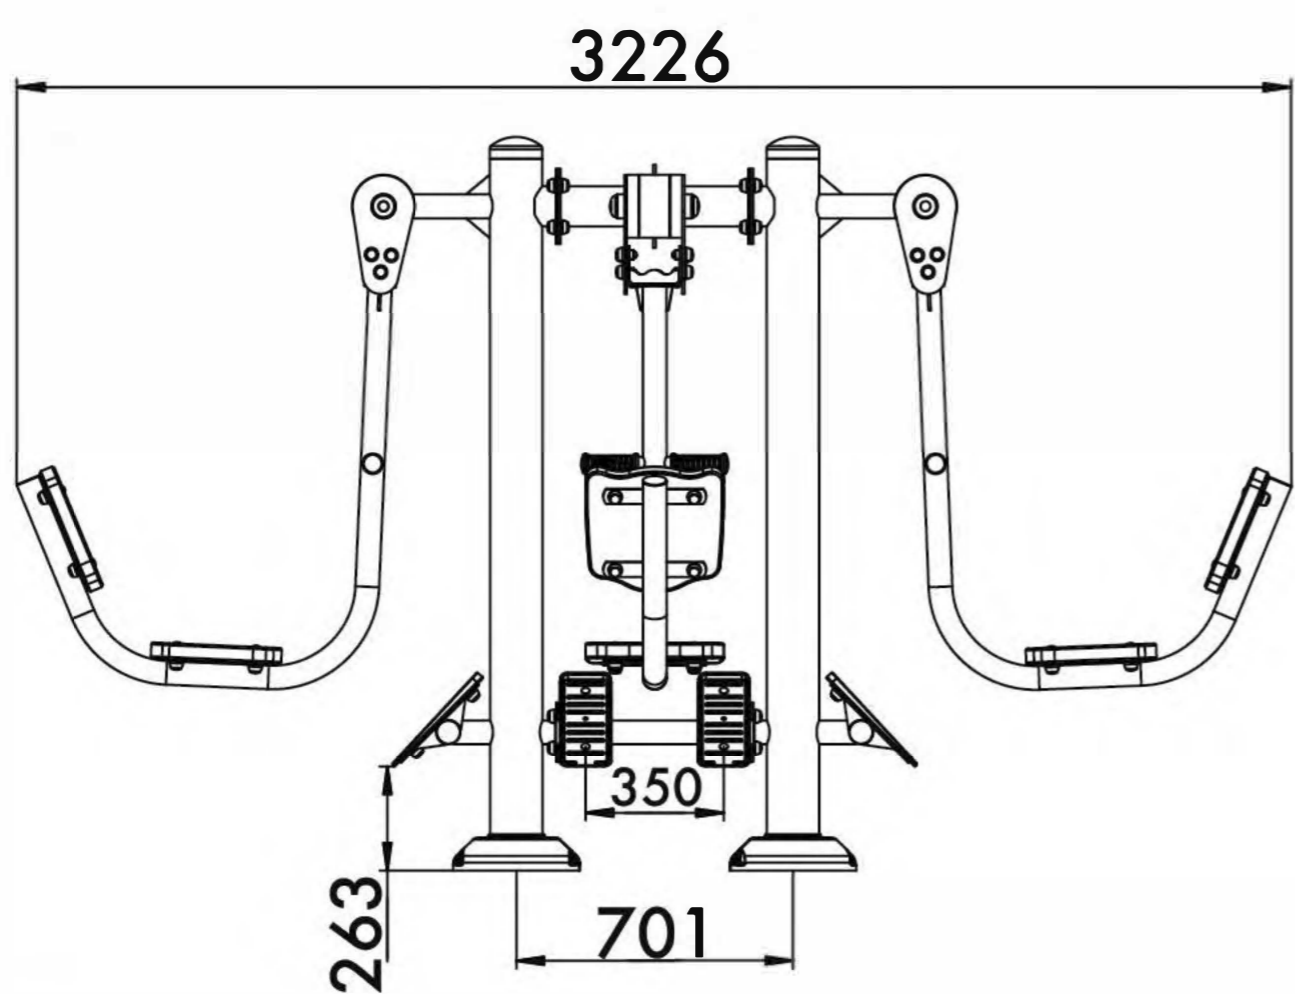

LEG PRESS QUADRUPLE

ЖИМ НОГАМИ ЧЕТВЕРНОЙ

TECHNICAL SHEET
ТЕХНИЧЕСКОЕ ОПИСАНИЕ

RF-0413

14+

43,2m²

4

563mm

4

Number of users (people)
Количество пользователей

43,2

Safety area (m²)
Зона безопасности (м²)

7075x6377

Safety area dimension (mm)
Размеры зоны безопасности (мм)

3226x2527x1855

Machine dimensions (mm)
Габариты конструкции (мм)