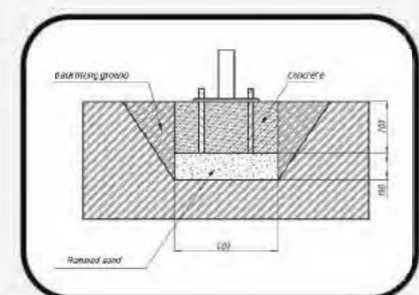

Outdoor fitness installation recommendation

Functional	Функциональные физические					
Adaptive	Адаптивные физические					
Strength building	Силовые					
Social	Коммуникативные и социальные					

Developed abilities/Развиваемые навыки