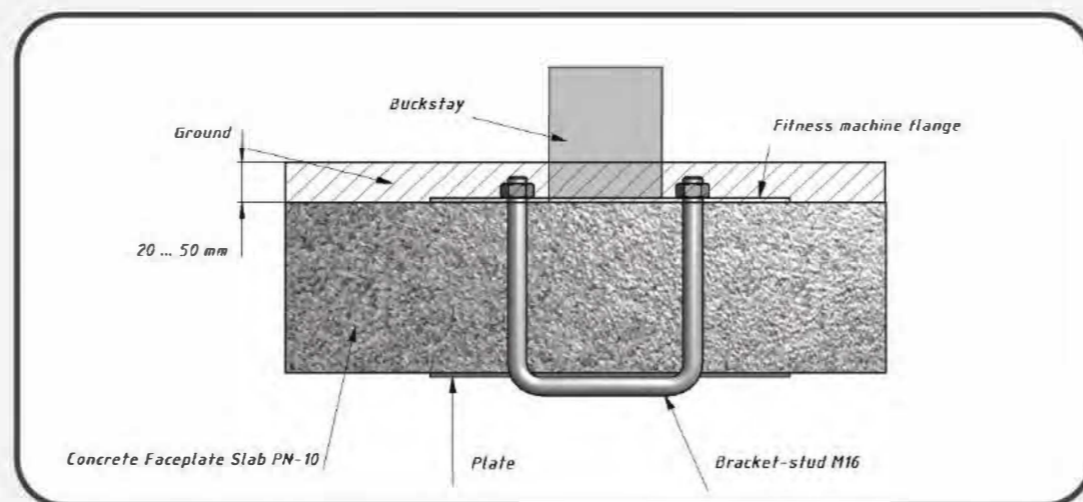

Outdoor fitness installation recommendation

Functional	Функциональные физические					
Adaptive	Адаптивные физические					
Strength building	Силовые					
Social	Коммуникативные и социальные					

Developed abilities/Развиваемые навыки